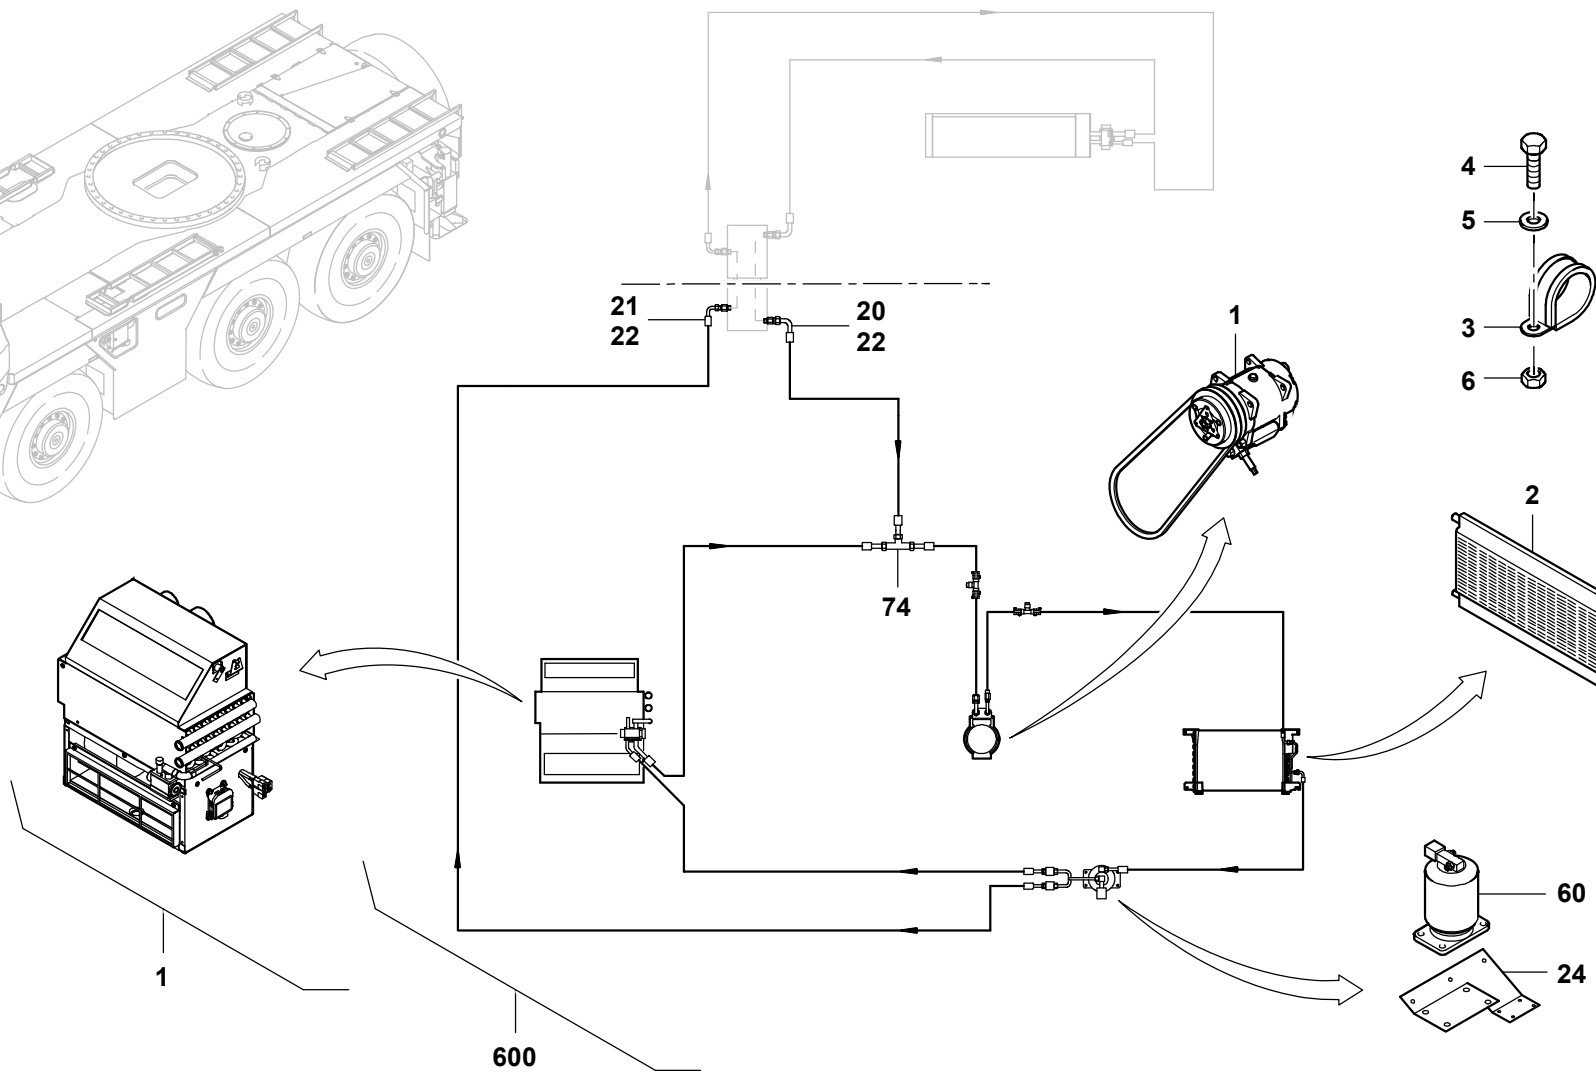

KLIMAANLAGE UNTERWAGEN ZSB.  
AIR COND. CARRIER ASSY

BILDTAFEL  
PICTORIAL DISPLAY

GMK3060

02.18

4211128-ETL A

1/1

600